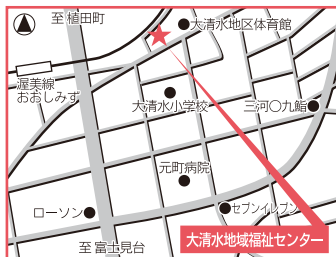

INFORMATION MAP:22 左ページ

営業時間 AM 8:30~PM 5:15

定休日 月曜日

場所 正面玄関を右

丸形便器

O型便座

MEMO

- ★高さ38cm
- ★洗浄センサー付ボタン
- ★背もたれ、タンクなし

L字手すり

MEMO

- ★高さ71cm
- ★便器中心から
手すりまでの距離33cm
- ★独立手すり:可動式旋回タイプ

手洗い
水洗金具:センサー
石けんあり

警報ボタン
便器よこにあり

トイレトベーパー
常にあり

ごみ箱
中サイズあり

出入り口のドア
引き戸
ドアの開閉は軽い
カギはレバー式
カギの取付け位置は(車いす乗車状態で)普通