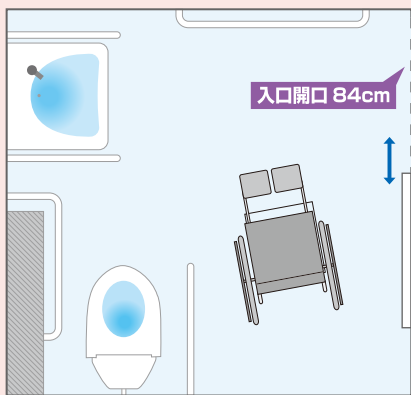

137 万場調整池

〒441-3213 豊橋市西赤沢町字万場

INFORMATION MAP:25 左ページ

営業時間 終日
定休日 なし
場所 万場調整池の南に面した道路沿いにある

丸形便器

O型便座

MEMO

- ★高さ44cm
- ★洗浄:壁ボタン
- ★子供便座付き

L字手すり

MEMO

- ★高さ72cm
- ★便器中心から手すりまでの距離32cm
- ★独立手すり:可動式旋回タイプ

手洗い
 水洗金具:ボタン

警報ボタン
 便器よこにあり

トイレトベーパー
 ホルダーが無い

出入り口のドア
 引き戸
 ドアの開閉は軽い
 カギはレバー式
 カギの取付け位置は(車いす乗車状態で)普通

鏡
 あり