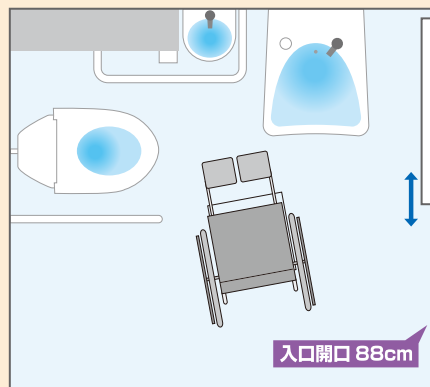

INFORMATION MAP-8 右ページ

営業時間 終日

定休日 なし

場所 正面玄関横にある救急外来用入口
 に入って突き当たり(他にも館内に数箇所あり)

MEMO ★2階にレストランあり★

丸形便器

暖房便座

MEMO

- ★高さ45cm
- ★洗浄:センサー
- ★背もたれ、タンクなし

L字手すり

MEMO

- ★高さ71cm
- ★便器中心から
手すりまでの距離35m
- ★独立手すり:可動式旋回タイプ

入口開口 88cm

便器サイドの手洗い

水洗金具:レバー

手洗い