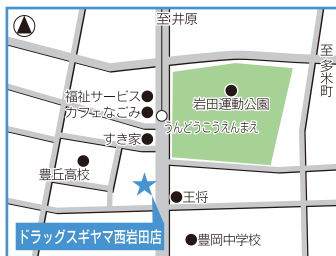

**INFORMATION** MAP-11 左ページ

**営業時間** AM 10:00~PM 9:00

**定休日** 無休

**場所** 入口に入って右の奥  
(関係者用扉の奥)

丸形便器

O型便座

**MEMO**

- ★高さ42cm
- ★洗浄タンク横のレバー
- ★貯水タンクあり

L字手すり

**MEMO**

- ★高さ61cm
- ★便器中心から  
手すりまでの距離39cm
- ★独立手すり:可動式はね上げタイプ

**手洗い**

水洗金具:センサー  
石けんあり  
エアータオル

**警報ボタン**

便器よこにあり

**トイレットペーパー**