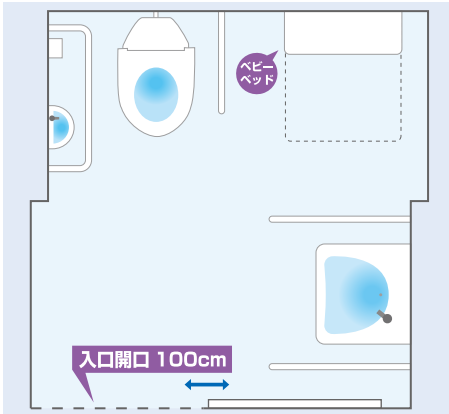

61 牛川遊歩公園 (1キロ公園)

〒440-0013 豊橋市西小鷹野四丁目

INFORMATION MAP-6 左ページ

営業時間 終日
定休日 なし
場所 東西に延びる公園の西側から約300mほどのところにあり

MEMO

- ★高さ44cm
- ★洗浄:壁ボタン
- ★背もたれ、タンクなし

MEMO

- ★高さ72cm
- ★便器中心から手すりまでの距離36cm

★独立手すり:可動式はね上げタイプ

便器サイドの手洗い
 水栓金具:ボタン

手洗い
 水栓金具:レバー

警報ボタン
 便器よこにあり

トイレットペーパー
 ほとんど無い

出入り口のドア
 引き戸
 ドアの開閉は軽い
 カギはレバー式
 カギの取付け位置は(車いす乗車状態で)普通

ベビーベッド
 あり