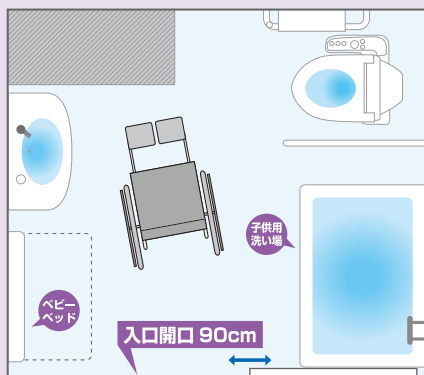

ウシユレット付

MEMO

- ★高さ46cm
- ★洗浄・便座センサー
- ★背もたれ、タンクなし

L字手すり

MEMO

- ★高さ72cm
- ★便器中心から
手すりまでの距離35cm
- ★独立手すり:可動式はね上げタイプ

手洗い
水栓金具:センサー
石けんあり

警報ボタン
便器よこにあり(床のちかく)

トイレットペーパー
常にあり
片手でカットできるホルダー

ごみ箱
小サイズあり

出入り口のドア
引き戸
ドアの開閉は軽い
カギはレバー式
カギの取付け位置は(車いす乗車状態で)普通

ベビーベッド
あり

鏡
あり

子供用洗い場
あり