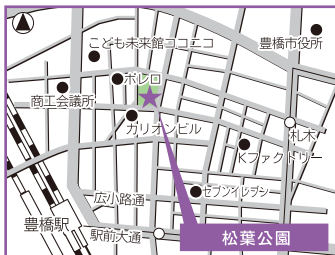

19 松葉公園

〒440-0897 豊橋市松葉町萱町

INFORMATION MAP-10 左ページ

営業時間 終日
定休日 なし
場所 公園東側
 (地下駐車場へ出入りするエレベーターの横)

丸形便器

O型便座

MEMO

- ★高さ43cm
- ★洗浄・壁ボタン
- ★背もたれ、タンクなし

L字手すり

MEMO

- ★高さ71cm
- ★便器中心から
手すりまでの距離 30cm
- ★独立手すり:可動式旋回タイプ

手洗い
水栓金具:ボタン

警報ボタン
便器よこにあり

トイレットペーパー
なし

出入り口のドア
引き戸
ドアの開閉はやや重い
カギは小さい
カギの取付け位置は(車いす乗車状態で)低い

ベビーベッド
あり