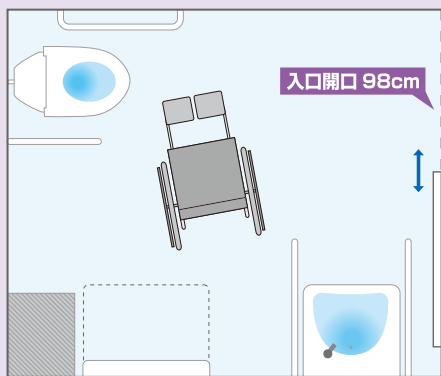

19 松葉公園

〒440-0897 豊橋市松葉町萱町

INFORMATION MAP-10 左ページ

営業時間 終日
定休日 なし
場所 公園東側
 (地下駐車場へ出入りするエレベーターの横)

丸形便器

O型便座

MEMO

- ★高さ43cm
- ★洗浄・壁ボタン
- ★背もたれ、タンクなし

L字手すり

MEMO

- ★高さ71cm
- ★便器中心から
手すりまでの距離 30cm
- ★独立手すり:可動式旋回タイプ

手洗い
水栓金具:ボタン

警報ボタン
便器よこにあり

トイレットペーパー
なし

出入り口のドア
引き戸
ドアの開閉はやや重い
カギは小さい
カギの取付け位置は(車いす乗車状態で)低い

ベビーベッド
あり