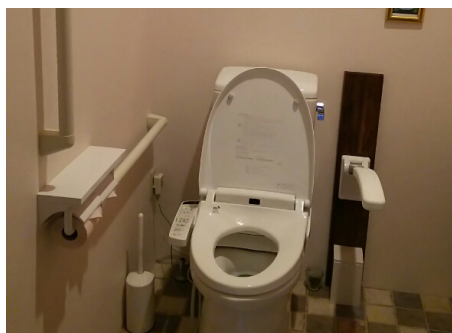

MEMO ★★

丸形便器

ウッシュレット付

MEMO

- ★洗浄タンク横のパー
- ★貯水タンク付き
- ★背もたれあり

よこ手すり

MEMO

- ★独立手すり:固定式
- 可動式はね上げタイプ