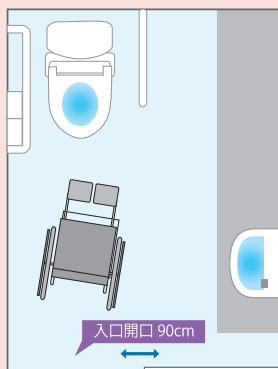

INFORMATION

営業時間 PM 6:00~PM 24:00

定休日 日曜日・隔週月曜日

場所 店内

MEMO ★★

丸形便器

ウッシュレット付

MEMO

- ★洗浄タンク横のパー
- ★貯水タンク付き
- ★背もたれあり

よこ手すり

MEMO

- ★独立手すり:固定式
- 可動式はね上げタイプ

便器サイドの手洗い
水栓金具:ボタン

手洗い
水栓金具:蛇口
石けんあり
ペーパータオル

トイレットペーパー
常にあり

ごみ箱
中サイズあり

出入口のドア
引き戸
カギは小さい
カギの取付け位置は(車いす乗車状態で)普通

ベビーベッド
なし

鏡
あり