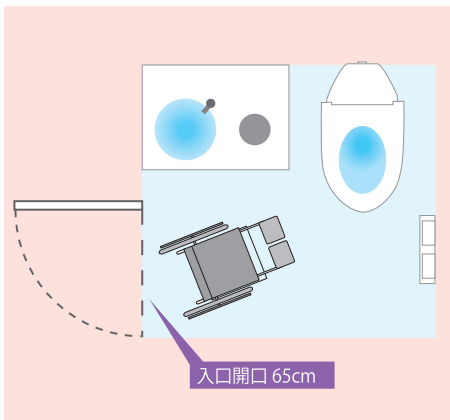

京町ダイニングべったく

〒440-0897 豊橋市松葉町2丁目14

☎050-3476-1842