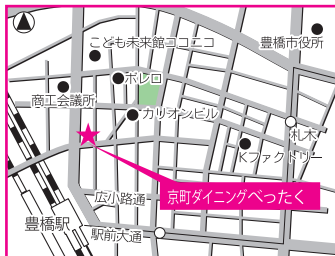

## INFORMATION

営業時間 PM 5:30~PM 25:00

定休日 不定休

場所 店内入って左

丸形便器

ウイシュレット付