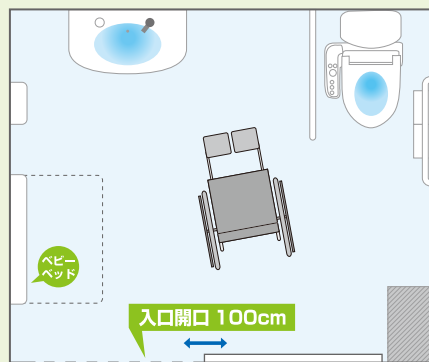

ウッシュレット付

MEMO

- ★高さ42cm
- ★洗浄:タンク横
- ★貯水タンクあり

L字手すり

MEMO

- ★高さ65cm
- ★便器中心から
手すりまでの距離32cm
- ★独立手すり:可動式はね上げタイプ

手洗い
水栓金具:センサー
エアータオル

トイレペーパー
常にあり
片手でカットが出来るホルダー

ごみ箱
大サイズあり

出入り口のドア
引き戸
ドアの開閉は軽い
カギはレバー式
カギの取付け位置は(車いす乗車状態で)普通

ベビーベッド
あり

鏡
あり