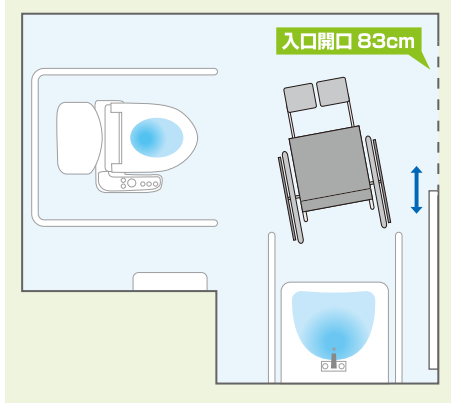

INFORMATION MAP-5 左ページ

営業時間 AM8:00～PM7:00

定休日 無休

場所 店舗向かい(屋外)

丸形便器

ウイシュレット付

MEMO

- ★高さ46cm
- ★洗浄:タンク横
- ★貯水タンクあり

固定式

MEMO

- ★高さ72cm
- ★便器中心から
手すりまでの距離38cm
- ★独立手すり:固定式

手洗い
水洗金具:レバー
石けんあり

トイレットペーパー
常にあり
片手でカットできるホルダー

ごみ箱
中サイズあり

出入り口のドア
引き戸
ドアの開閉は軽い
カギはレバー式
カギの取付け位置は(車いす乗車状態で)普通