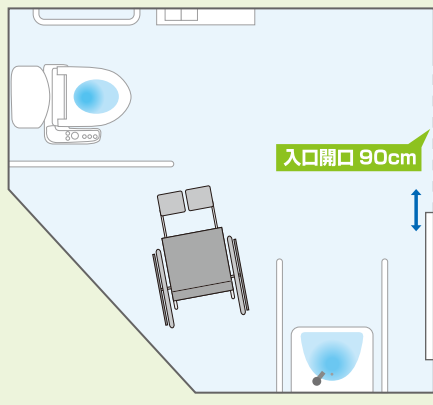

ウッシュレット付

MEMO

- ★高さ41cm
- ★洗浄:タンク横
- ★貯水タンクあり

L字手すり

MEMO

- ★高さ61cm
- ★便器中心から
手すりまでの距離46cm
- ★独立手すり:可動式旋回タイプ

手洗い
水栓金具:レバー
石けんあり
ペーパータオルあり

警報ボタン
便器から離れたところにあり