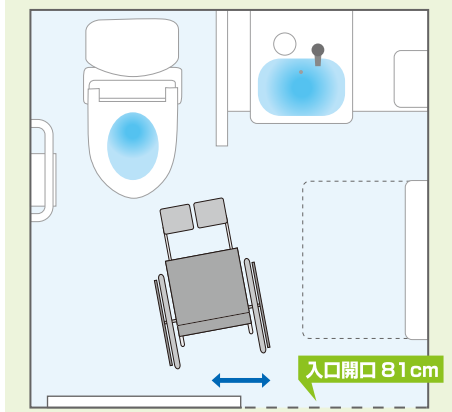

場所 店内入って左の奥
 ※男性用トイレは中間きドアのため、
 車いすで利用できるのは女性用のみ

丸形便器

暖房便座

MEMO

- ★高さ42cm
- ★洗浄:タンク横
- ★貯水タンクあり

L字手すり

MEMO

- ★高さ79cm
- ★便器中心から
手すりまでの距離 37cm
- ★独立手すり:なし

便器サイドの手洗い
なし

手洗い
水栓金具:センサー
石けんあり
エアータオルあり

トイレットペーパー
常にあり
片手でカットが出来るホルダー

ごみ箱
小サイズ

出入り口のドア
引き戸
ドアの開閉は軽い
カギはレバー式
カギの取付け位置は(車いす乗車状態で)高い

ベビーベッド
あり

鏡
あり

入口開口 81cm