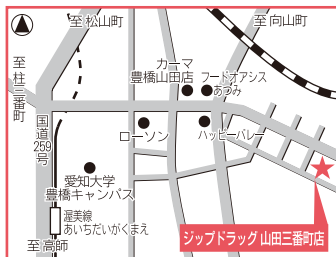

## INFORMATION MAP-14 右ページ

**営業時間** AM 10:00~PM 9:00

**定休日** 無休

**場所** 店舗入口手前の左(屋外にあり)

丸形便器

O型便座