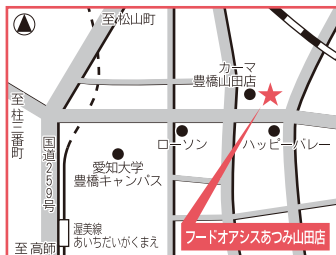

## INFORMATION MAP-14 左ページ

**営業時間** AM 9:30~PM 9:00

**定休日** 無休

**場所** 入口手前のエスカレーター  
乗り口の左

丸形便器

O型便座