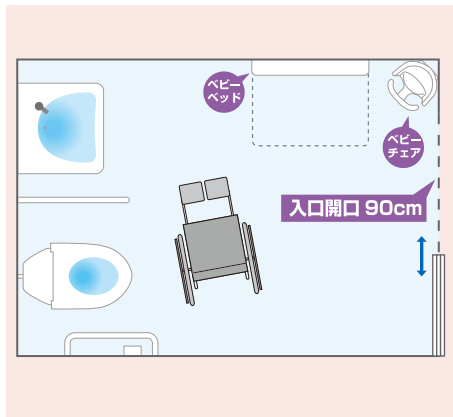

## INFORMATION MAP-14 左ページ

**営業時間** AM 9:30~PM 9:00

**定休日** 無休

**場所** 入口手前のエスカレーター  
乗り口の左

丸形便器

O型便座

### MEMO

- ★高さ44cm
- ★洗浄・壁ボタン  
足踏みボタン
- ★背もたれ、タンクなし

L字手すり

### MEMO

- ★高さ72cm
- ★便器中心から  
手すりまでの距離37m
- ★独立手すり:固定式

**手洗い**  
水洗金具:レバー

**警報ボタン**  
便器から離れたところ

**トイレトペーパー**  
常にあり

**ごみ箱**  
小サイズ、大サイズあり

**出入り口のドア**  
引き戸(3枚扉)  
ドアの開閉は軽い  
カギは回転フック式  
カギの取付け位置は(車いす乗車状態で)高い