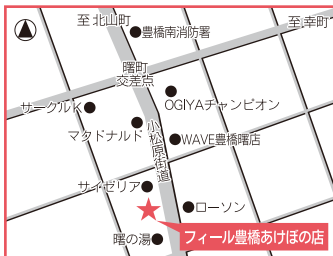

INFORMATION MAP:18 右ページ

営業時間 AM 10:00~PM 8:00(平日)
AM 9:30~PM 8:00(日曜)

定休日 第2水曜日

場所 正面向かって左の入口を
入ってすぐ左にあり

丸形便器

ウシレット付

MEMO

- ★高さ41cm
- ★洗浄タンク様のレバー
- ★貯水タンクあり

L字手すり

MEMO

- ★高さ72cm
- ★便器中心から
手すりまでの距離33cm
- ★独立手すり:固定式

手洗い
水洗い金具:センサー
エアータオル

警報ボタン
便器よこにあり

トイレットペーパー
常にあり

ごみ箱
大サイズあり

出入り口のドア