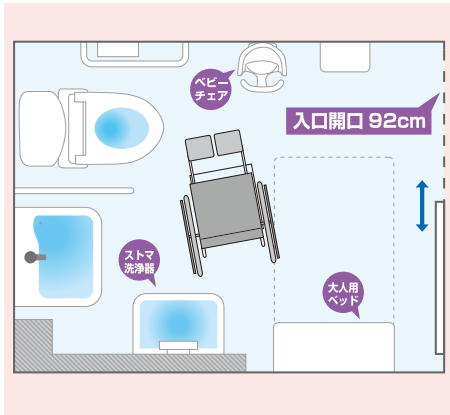

INFORMATION MAP:18 右ページ

営業時間 AM 10:00~PM 8:00(平日)
AM 9:30~PM 8:00(日曜)

定休日 第2水曜日

場所 正面向かって左の入口を
入ってすぐ左にあり

丸形便器

ウシレット付

MEMO

- ★高さ41cm
- ★洗浄タンク様のレバー
- ★貯水タンクあり

L字手すり

MEMO

- ★高さ72cm
- ★便器中心から
手すりまでの距離33cm
- ★独立手すり:固定式

手洗い
水洗い金具:センサー
エアータオル

警報ボタン
便器よこにあり

トイレットペーパー
常にあり

ごみ箱
大サイズあり

出入り口のドア

引き戸
ドアの開閉は軽い
カギはレバー式
カギの取付け位置は(車いす乗車状態で)普通

大人用ベッド
あり

ストマ洗浄器
あり

ベビーチェア
あり

鏡
あり