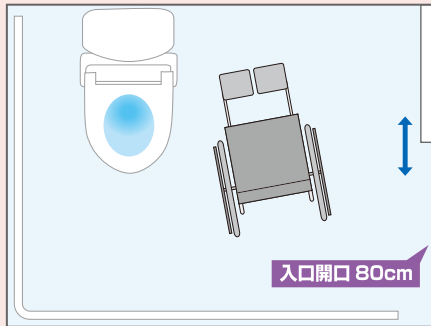

丸形便器

O型便座

MEMO

- ★高さ44cm
- ★洗浄・タンク横のバー
- ★貯水タンクあり

固定手すり

MEMO

- ★便器中心から
手すりまでの距離47m
- ★独立手すりなし

入口開口 80cm

トイレットペーパー
常にあり

出入り口のドア

引き戸
ドアの開閉は軽い
カギは小さい
カギの取付け位置は(車いす乗車状態で)普通