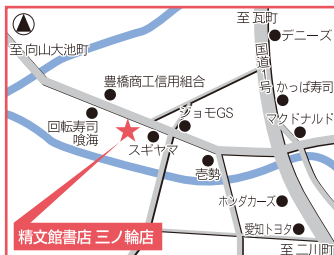

152 精文館書店 三ノ輪店 (ツタヤ)

〒440-0837 豊橋市三ノ輪町字本興寺16-1

☎0532-66-2447

INFORMATION MAP.15 左ページ

営業時間 24時間

定休日 無休

場所 店舗裏の入口から入った突き当たり
左の階段下
(正面入口は店内すぐ下り階段あり)

丸形便器

暖房便座

MEMO

- ★高さ41cm
- ★洗浄タンク横のバー
- ★貯水タンクあり

L字手すり

MEMO

- ★高さ72cm
- ★便器中心から
手すりまでの距離38m
- ★独立手すり:固定式

入口開口 80cm

手洗い
水洗金具:蛇口

トイレトペーパー
常にあり

ごみ箱
小サイズあり

出入り口のドア
開き戸
ドアの開閉は軽い
カギは小さい
カギの取付け位置は(車いす乗車状態で)普通

鏡
あり