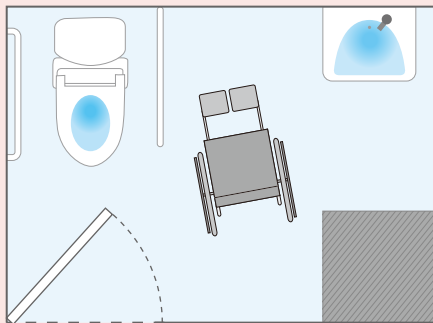

暖房便座

MEMO

- ★高さ41cm
- ★洗浄タンク横のバー
- ★貯水タンクあり

L字手すり

MEMO

- ★高さ72cm
- ★便器中心から
手すりまでの距離38m
- ★独立手すり:固定式

入口開口 80cm

手洗い
水洗金具:蛇口

トイレトペーパー
常にあり

ごみ箱
小サイズあり

出入り口のドア
開き戸
ドアの開閉は軽い
カギは小さい
カギの取付け位置は(車いす乗車状態で)普通

鏡
あり