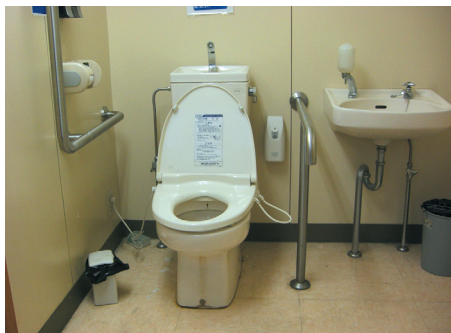

MEMO

- ★高さ41cm
- ★洗浄タンク横のバー
- ★貯水タンクあり

MEMO

- ★高さ72cm
- ★便器中心から
  手すりまでの距離38m
- ★独立手すり:固定式