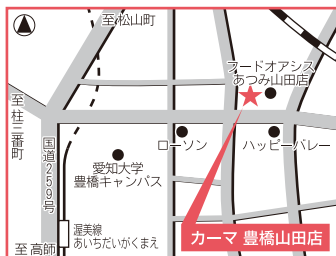

**INFORMATION** MAP-14 左ページ

**営業時間** AM 10:00~PM 8:00

**定休日** 無休

**場所** 入口ドア前にある  
エスカレーター乗り場の奥

丸形便器

O型便座

**MEMO**

- ★高さ43cm
- ★洗浄:壁ボタン  
足踏みボタン
- ★背もたれ、タンクなし

L字手すり

**MEMO**

- ★高さ72cm
- ★便器中心から  
手すりまでの距離32cm
- ★独立手すり:固定式

**手洗い**  
水洗金具:レバー

**警報ボタン**  
便器から離れたところ

**トイレットペーパー**  
常にある

**ごみ箱**  
小サイズあり

**出入り口のドア**  
引き戸(3枚扉)  
ドアの開閉は軽い  
カギは回転フック式  
カギの取付け位置は(車いす乗車状態で)高い