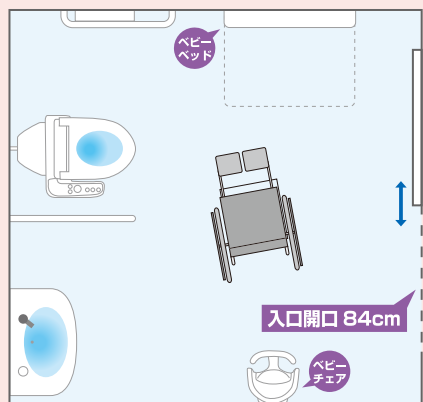

丸形便器

ウシシュレット付

MEMO

- ★高さ42cm
- ★洗浄・便座センサー
- ★背もたれ、タンクなし

L字手すり

MEMO

- ★高さ74cm
- ★便器中心から手すりまでの距離66cm
- ★独立手すり:可動式はね上げタイプ

- 手洗い**
水洗い金具:センサー
石けんあり
- トイレットペーパー**
常にあり
片手でカットできるホルダー
- ごみ箱**
小サイズあり
- 出入り口のドア**
引き戸
ドアの開閉は軽い
カギは回転フック式
カギの取付け位置は(車いす乗車状態で)普通
- ベビーベッド・ベビーチェア**
あり
- 鏡**
全身鏡あり