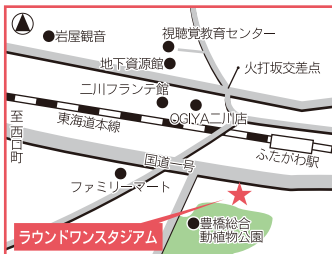

INFORMATION MAP:19 右ページ

営業時間 AM 10:00~AM 6:00(月~金)
AM 9:00~AM 6:00(土)
AM 8:00~AM 6:00(日)

定休日 無休
場所 入口左側にあるエレベーターで2階上がり、出た右手前