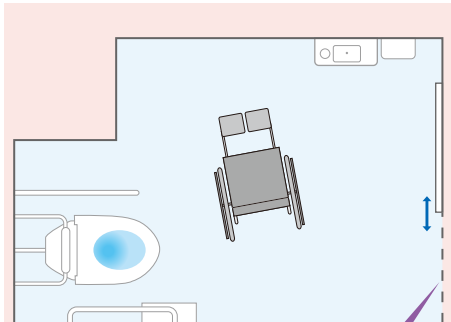

## MEMO ★北館側にうどんなどの軽食コーナーあり★

丸形便器

ウシユレット付

### MEMO

- ★高さ42cm
- ★洗浄便座センサー
- ★背もたれあり

L字手すり

### MEMO

- ★高さ72cm
- ★便器中心から手すりまでの距離38m

★独立手すり:可動式はね上げタイプ

入口開口 81cm