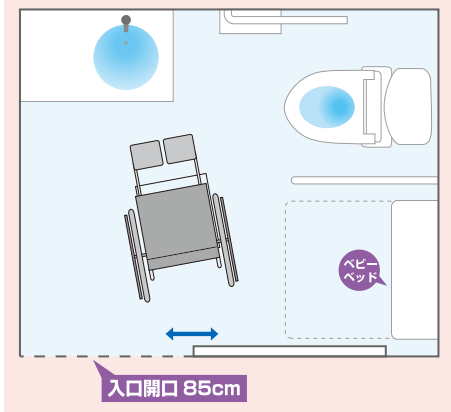

丸形便器

ウシジェット付

MEMO

- ★高さ42cm
- ★洗浄:タンク内レバー
- ★貯水タンクあり

L字手すり

ウシジェット付

MEMO

- ★高さ72cm
- ★便器中心から
  手すりまでの距離39cm
- ★独立手すり:可動式旋回タイプ

手洗い
水洗金具:センサー
ペーパータオル

トイレトペーパー
常にあり

ごみ箱
小サイズ、中サイズあり

出入り口のドア
引き戸
ドアの開閉は軽い
カギは小さいレバー式
カギの取付け位置は(車いす乗車状態で)普通

ベビーベッド
あり

鏡
あり