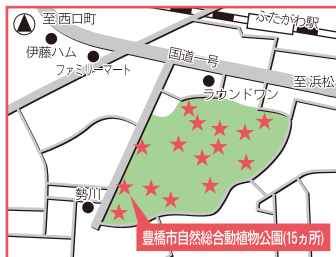

136 豊橋自然総合動植物公園

〒441-3147 豊橋市大岩町字大穴1-238

☎0532-41-2185

INFORMATION MAP:19 右ページ

営業時間 AM 9:00~PM 4:30

定休日 月曜日

場所 西門を入れてすぐ左
(その他園内に15ヶ所あり)

丸形便器

ウイシュレット付

MEMO

- ★高さ46cm
- ★洗浄センサー付ボタン
- ★背もたれあり

L字手すり

MEMO

- ★高さ72cm
- ★便器中心から手すりまでの距離35m
- ★独立手すり:可動式はね上げタイプ

便器サイドの手洗い

水洗金具:ボタン