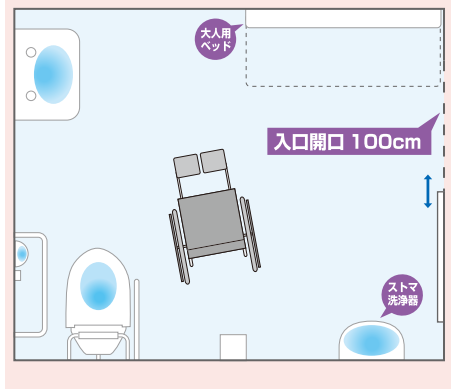

136 豊橋自然総合動植物公園

〒441-3147 豊橋市大岩町字大穴1-238

☎0532-41-2185