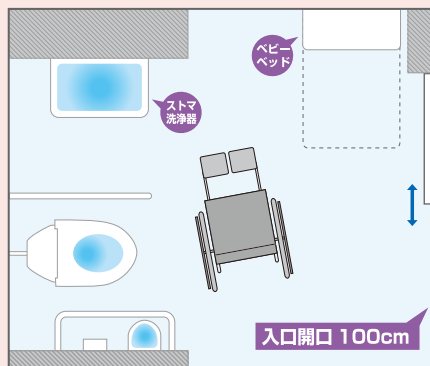

ウイッシュレット付

MEMO

- ★高さ46cm
- ★洗浄センサー付ボタン
- ★背もたれ、タンクなし

L字手すり

MEMO

- ★高さ72cm
- ★便器中心から
手すりまでの距離35m
- ★独立手すり:可動式はね上げタイプ

便器サイドの手洗い
水洗金具:センサー

警報ボタン
便器よこにあり

トイレットペーパー
常にあり

出入口のドア
引き戸(3枚扉)
ドアの開閉は軽い
カギはレバー式
カギの取付け位置は(車いす乗車状態で)低い

ベビーベッド
あり

ストマ洗浄器
あり

鏡
あり