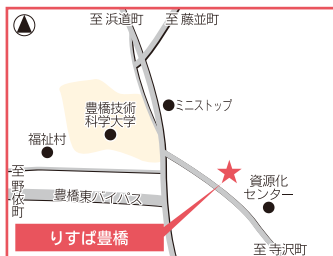

134 りすば豊橋

〒441-3201 豊橋市東七根町字宝地道10

☎0532-38-5151

INFORMATION MAP-23 右ページ

営業時間 AM 10:00~PM 9:00

定休日 月曜日

場所 入口に入って左側

丸形便器

ウイッシュレット付

MEMO

- ★高さ46cm
- ★洗浄センサー付ボタン
- ★背もたれ、タンクなし

L字手すり

MEMO

- ★高さ72cm
- ★便器中心から
手すりまでの距離35m
- ★独立手すり:可動式はね上げタイプ

便器サイドの手洗い
水洗金具:センサー

警報ボタン
便器よこにあり