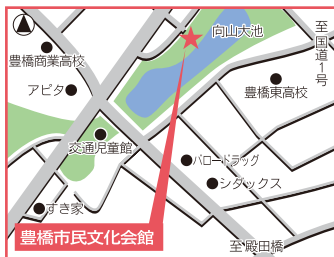

## INFORMATION MAP:10 右ページ

**営業時間** AM 9:00~PM 10:00

**定休日** 第3月曜日

**場所** 文化会館ホール向かって右側

丸形便器

ウシシュレット付