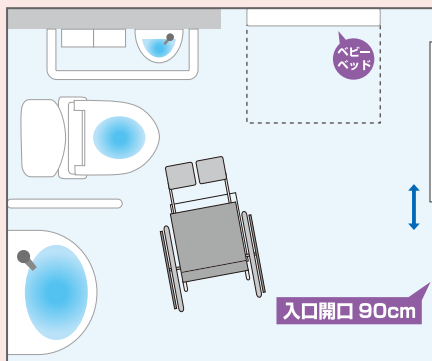

## INFORMATION MAP:10 右ページ

**営業時間** AM 9:00~PM 10:00

**定休日** 第3月曜日

**場所** 文化会館ホール向かって右側

丸形便器

ウシシュレット付

### MEMO

- ★高さ46cm
- ★洗浄・壁ボタン  
センサー付き
- ★背もたれ、タンクなし

L字手すり

### MEMO

- ★高さ74cm
- ★便器中心から  
手すりまでの距離35cm

★独立手すり:可動式はね上げタイプ

**便器サイドの手洗い**  
水洗金具:ボタン

**手洗い**  
水洗金具:センサー

**警報ボタン**  
便器よこにあり

**トイレットペーパー**  
常にあり

**出入り口のドア**  
引き戸  
ドアの開閉はやや重い  
カギはレバー式  
カギの取付け位置は(車いす乗車状態で)普通  
ベビーベッド  
あり