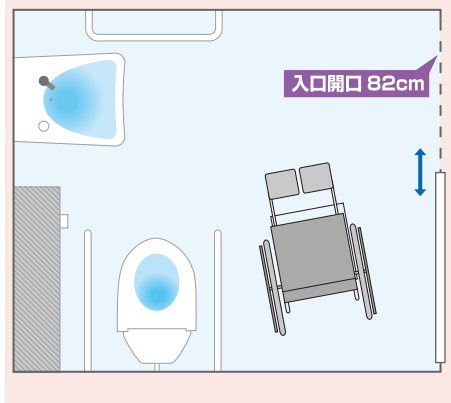

## INFORMATION

MAP.19 左ページ

**営業時間** AM 9:00~PM 5:30

**定休日** 日曜日・祝日

**場所** 正面玄関をに入って正面の通路奥

丸形便器

C型便座

### MEMO

- ★高さ45cm
- ★洗浄・壁ボタン  
足踏みボタン
- ★背もたれ、タンクなし

固定手すり

### MEMO

- ★高さ72cm
- ★便器中心から  
手すりまでの距離34cm
- ★独立手すり・可動式回転タイプ

**手洗い**  
水洗金具:センサー

**警報ボタン**  
便器よこにあり

**トイレットペーパー**  
常にあり

**出入り口のドア**  
引き戸  
ドアの開閉は軽い  
カギはレバー式  
カギの取付け位置は(車いす乗車状態で)普通

**鏡**  
全身鏡あり