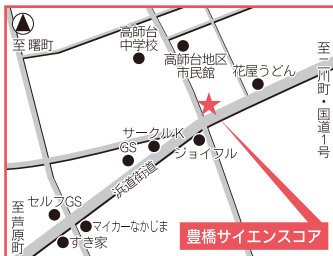

## INFORMATION

MAP.19 左ページ

**営業時間** AM 9:00~PM 5:30

**定休日** 日曜日・祝日

**場所** 正面玄関をに入って正面の通路奥

丸形便器

C型便座