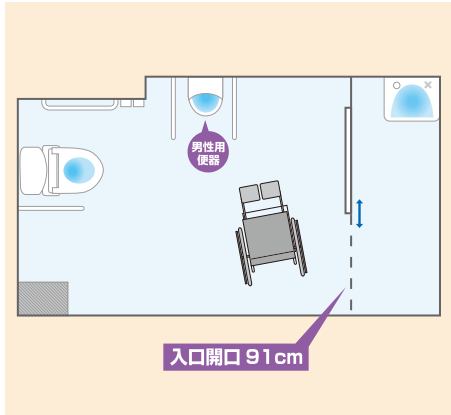

## INFORMATION MAP:13 右ページ

**営業時間** AM 10:00~PM 10:00

**定休日** 無休

**場所** 店舗入口手前の左(屋外にあり)

丸形便器

暖房便座

### MEMO

- ★高さ39cm
- ★洗浄タンク横のレバー
- ★貯水タンクあり

L字手すり

### MEMO

- ★高さ71cm
- ★便器中心から手すりまでの距離50cm
- ★独立手すり:可動式旋回タイプ

**手洗い**  
水洗金具:蛇口  
石けんあり  
布タオル

**トイレットペーパー**  
常にあり  
片手でカットできるホルダー

**ごみ箱**  
小サイズあり

**出入り口のドア**  
引き戸  
ドアの開閉は軽い  
カギはレバー式  
カギの取付け位置は(車いす乗車状態で)普通