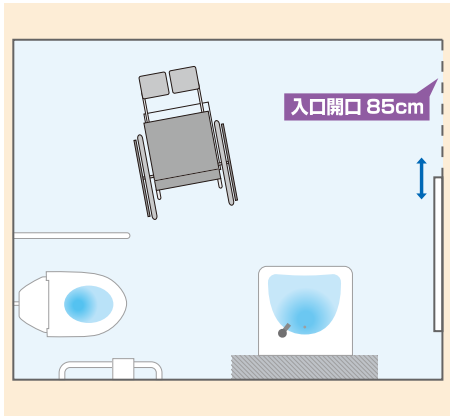

INFORMATION MAP:13 右ページ

営業時間 平日 AM 9:30~PM 9:30
 土曜 AM 8:30~PM 11:30
 日曜 AM 8:30~PM 9:30

定休日 無休

場 所 館内3階フロア内にあり
 (5階フロアにもあり)
 ※入場チケットの購入が必要

丸形便器

□型便座

MEMO

- ★高さ44cm
- ★洗浄センサー付ボタン
- ★背もたれ、タンクなし

L字手すり

MEMO

- ★高さ72cm
- ★便器中心から
手すりまでの距離37cm
- ★独立手すり:固定式

手洗い
 水洗金具:センサー
 ペーパータオル

警報ボタン
 便器よこにあり

トイレトペーパー
 常にあり

ごみ箱
 小サイズと中サイズあり

出入り口のドア
 引き戸
 ドアの開閉は軽い
 カギは小さい
 カギの取付け位置は(車いす乗車状態で)普通

鏡
 全身鏡あり