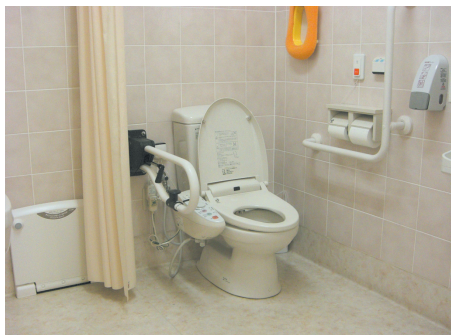

営業時間 24時間

定休日 無休

場所 正面向かって左の入口から
入ってすぐ左の奥