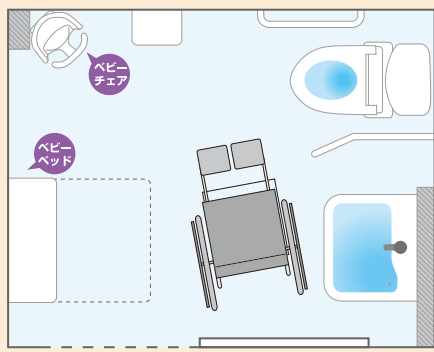

### MEMO

- ★高さ41cm
- ★洗浄・タンク横のレバー
- ★貯水タンクあり

L字手すり

### MEMO

- ★高さ73cm
- ★便器中心から手すりまでの距離33m
- ★独立手すり:固定式

入口開口 86cm

手洗い  
水洗金具:センサー  
エアータオル

警報ボタン  
便器よこにあり

トイレットペーパー  
常にあり

ごみ箱  
小サイズあり

出入り口のドア