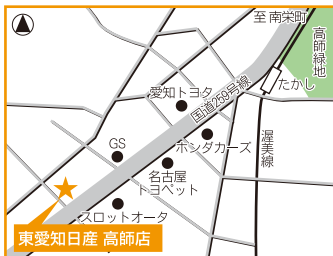

INFORMATION MAP:17 右ページ

営業時間 AM 9:30~PM 7:30

定休日 水曜日

場所 ショールーム中央付近の
通路を奥に入った右

丸形便器

ウイシュレット付

MEMO

- ★高さ42cm
- ★洗浄・タンク様のパー
- ★貯水タンクあり

L字手すり

MEMO

- ★高さ67cm
- ★便器中心から
手すりまでの距離32cm
- ★独立手すり:可動式はね上げタイプ

便器サイドの手洗い
水洗金具:レバー

トイレットペーパー
常にある

ごみ箱
小サイズあり

出入り口のドア

3枚引き戸