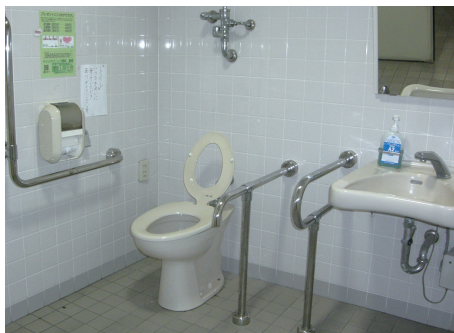

営業時間 AM 10:00~PM 8:00

定休日 不定休

場所 入口手前の右(屋外にあり)