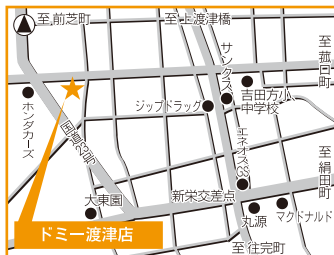

## INFORMATION MAP:9 左ページ

**営業時間** AM 10:00~PM 8:00

**定休日** 不定休

**場所** 入口手前の右(屋外にあり)

丸形便器

O型便座

### MEMO

- ★高さ44cm
- ★洗浄・壁ボタン
- ★子供便座付き

L字手すり