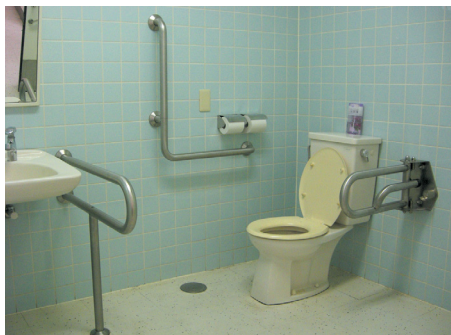

丸形便器

O型便座

MEMO

- ★高さ41cm
- ★洗浄タンク横のバー
- ★貯水タンクあり

L字手すり

MEMO

- ★高さ68cm
- ★便器中心から手すりまでの距離40m
- ★独立手すり:可動式旋回タイプ

手洗い
水洗金具:ボタン
石けんあり

トイレトペーパー
常にあり

出入口のドア

引き戸
ドアの開閉は軽い
カギはレバー式
カギの取付け位置は(車いす乗車状態で)普通

鏡
あり