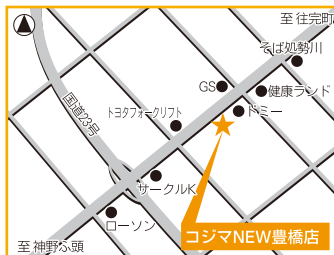

INFORMATION MAP:13 左ページ

営業時間 AM 10:00~PM 9:00

定休日 無休

場所 店内入って左手前の奥