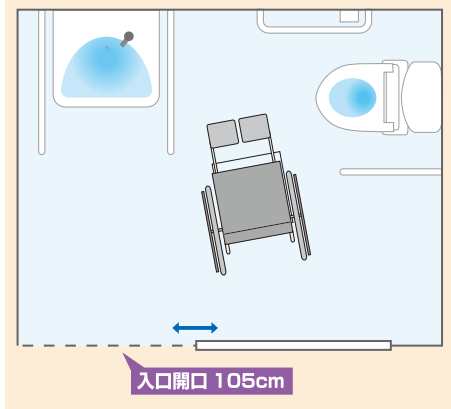

丸形便器

O型便座

MEMO

- ★高さ41cm
- ★洗浄タンク横のバー
- ★貯水タンクあり

L字手すり

MEMO

- ★高さ68cm
- ★便器中心から手すりまでの距離40m
- ★独立手すり:可動式旋回タイプ

手洗い
水洗金具:ボタン
石けんあり

トイレトペーパー
常にあり

出入口のドア

引き戸
ドアの開閉は軽い
カギはレバー式
カギの取付け位置は(車いす乗車状態で)普通

鏡
あり