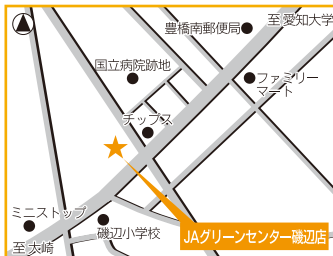

111 JA グリーンセンター磯辺店

〒441-8149 豊橋市中野町字野中40

☎0532-45-4588

INFORMATION MAP:17 右ページ

営業時間 AM 9:00~PM 6:00

定休日 水曜日

場所 店内中央東側

 丸形便器	 ウイシュレット付	<p>MEMO</p> <ul style="list-style-type: none"> ★高さ46cm ★洗浄タンク横のレバー ★貯水タンクあり
 L字手すり	<p>MEMO</p> <ul style="list-style-type: none"> ★高さ72cm ★便器中心から手すりまでの距離33cm ★独立手すり:可動式はね上げタイプ 	
<p>手洗い 水洗金具:センサー 石けんあり</p>		
<p>トイレ用ペーパー 常にあり</p>		
<p>ごみ箱 小サイズあり</p>		
<p>出入り口のドア 引き戸 ドアの開閉は軽い カギはレバー式 カギの取付け位置は(車いす乗車状態で)普通</p>		
<p>鏡 あり</p>		