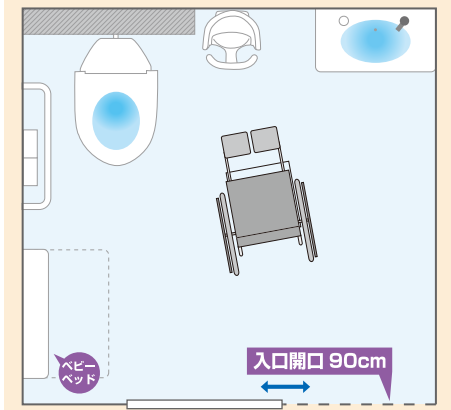

#### MEMO

- ★高さ45cm
- ★洗浄・便座後方レバー
- ★背もたれ、タンクなし

L字手すり

#### MEMO

- ★高さ72cm
- ★便器中心から  
手すりまでの距離34cm
- ★独立手すりなし

手洗い  
水洗金具:センサー  
石けんあり

警報ボタン  
便器よこにあり

トイレットペーパー  
常にあり

ごみ箱  
小サイズと大サイズあり

出入口のドア  
引き戸  
ドアの開閉はやや重い  
カギはレバー式  
カギの取付け位置は(車いす乗車状態で)普通

ベビーベッド・ベビーチェア  
あり

鏡  
全身鏡あり