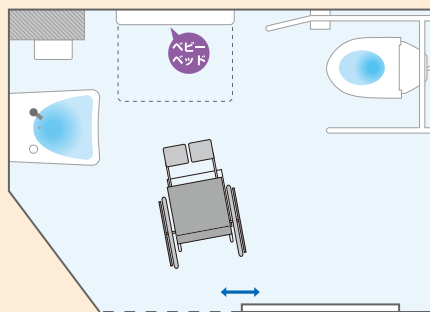

MEMO ★館内にレストランあり★

丸形便器

C型便座

MEMO

- ★高さ40cm
- ★洗浄:便座後方レバー
- ★背もたれ、タンクなし

固定手すり

MEMO

- ★高さ92cm
- ★便器中心から手すりまでの距離31m
- ★独立手すり:固定式

入口開口 94cm

手洗い

水洗金具:レバー
石けんあり
ペーパータオル

トイレットペーパー
常にあり

ごみ箱

小サイズと大サイズあり

出入り口のドア

引き戸
ドアの開閉は軽い
カギは短いレバー式
カギの取付け位置は(車いす乗車状態で)普通

ベビーベッド

あり

鏡

全身鏡あり