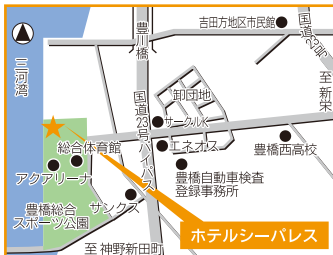

108 ホテルシーパレスリゾート

〒441-8077 豊橋市神野新田町ミノ1-3

☎0532-32-8811

INFORMATION MAP-8 左ページ

営業時間 24時間

定休日 無休

場所 入口に入ってフロントの前の通り過ぎた右の奥

MEMO ★館内にレストラン「ル・シェル」あり★

丸形便器

ウイッシュレット付

MEMO

- ★高さ46cm
- ★洗浄・壁ボタン
- ★背もたれ、タンクなし

L字手すり

MEMO

- ★高さ72cm
- ★便器中心から手すりまでの距離34cm
- ★独立手すり:固定式

手洗い
水洗い金具:レバー