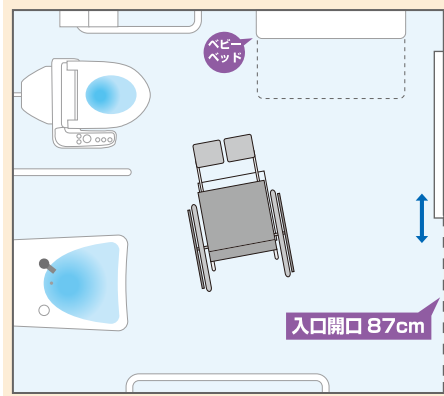

丸形便器

ウイッシュレット付

MEMO

- ★高さ46cm
- ★洗浄・壁ボタン
- ★背もたれ、タンクなし

L字手すり

MEMO

- ★高さ72cm
- ★便器中心から手すりまでの距離34cm
- ★独立手すり:固定式

手洗い
水洗い金具:レバー

警報ボタン
便器よこにあり

トイレットペーパー
常にあり
片手でカットできるホルダー

ごみ箱
小サイズと大サイズあり

出入り口のドア
引き戸
ドアの開閉は軽い
カギはレバー式
カギの取付け位置は(車いす乗車状態で)普通

ベビーベッド
あり

鏡
全身鏡あり