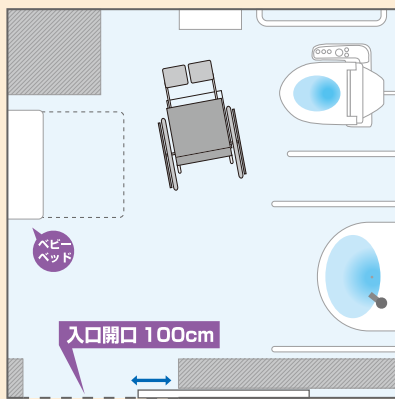

INFORMATION MAP-13 右ページ

営業時間 AM 10:00~PM 9:00

定休日 無休

場所 正面向かって右の入口から入ってすぐ右

MEMO ★店内にフードコートあり★

丸形便器

ウシレット付

MEMO

- ★高さ47cm
- ★洗浄:センサー
- ★背もたれ、タンクなし

L字手すり

MEMO

- ★高さ67cm
- ★便器中心から手すりまでの距離43cm
- ★独立手すり:可動式旋回タイプ

手洗い

水洗金具:センサー

石けんあり

警報ボタン

便器よこにあり

トイレトペーパー

常にあり

片手でカットできるホルダー

ごみ箱

小サイズと中サイズあり

出入り口のドア

引き戸

ドアの開閉は軽い

カギはレバー式

カギの取付け位置は(車いす乗車状態で)高い

ベビーベッド

あり

鏡

全身鏡あり