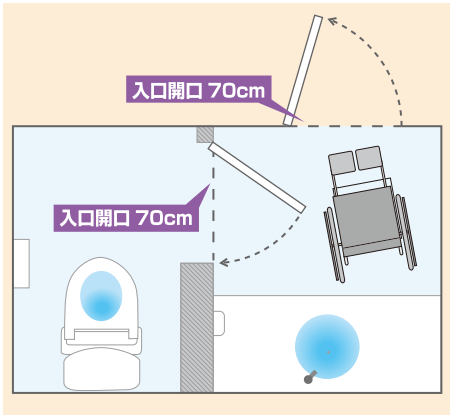

104 チャイニーズダイニング烏龍

〒441-8142 豊橋市向草間町北新切20-1

☎0532-45-3610