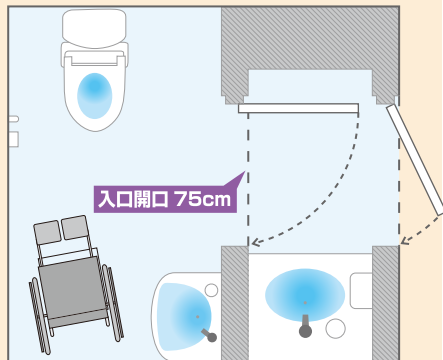

INFORMATION MAP:13 左ページ

営業時間 AM 11:00~PM 3:00
PM 5:00~PM 10:00

定休日 木曜日

場所 入口を入ってすぐ右

丸形便器

暖房便座

MEMO

- ★高さ41cm
- ★洗浄タンク横のバー
- ★貯水タンクあり

たて手すり

MEMO

- ★便器中心から
手すりまでの距離47cm
- ★独立手すり:なし

手洗い
水洗金具:蛇口
石けんあり
ペーパータオル

トイレットペーパー
常にあり

ごみ箱
小サイズと中サイズあり

出入り口のドア
開き戸
ドアの開閉は軽い
カギは小さい
カギの取付け位置は(車いす乗車状態で)普通

鏡
あり