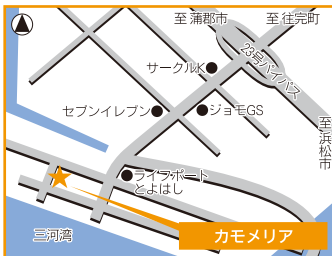

92 カメラリア (ポートインフォメーションセンター)

〒441-8075 豊橋市神野心頭町3-29

☎0532-34-3712

INFORMATION MAP:16 左ページ

営業時間 AM 9:00~PM 5:00

定休日 無休

場所 正面入口をいって右の奥

丸形便器

ウイシュレット付

MEMO

- ★高さ42cm
- ★洗浄:センサー
- ★背もたれ、タンクなし

L字手すり

MEMO

- ★高さ66cm
- ★便器中心から
手すりまでの距離36cm
- ★独立手すり:可動式はね上げタイプ

便器サイドの手洗い
水洗金具:ボタン

手洗い
水洗金具:センサー
石けんあり