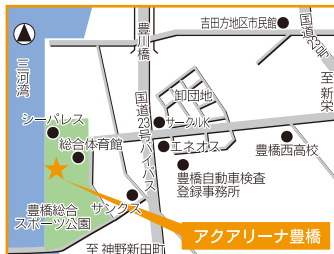

91 アクアリーナ豊橋

〒441-8077 豊橋市神野新田町字メノ割1-3

☎0532-31-4781

INFORMATION MAP-8 左ページ

営業時間 AM 9:00~PM 9:00

定休日 月曜日

場所 入口に入って右の奥
(館内には計9ヶ所あり)

丸形便器

ウシユレット付

MEMO

- ★高さ46cm
- ★洗浄・壁ボタン
- ★背もたれあり

L字手すり

MEMO

- ★高さ72cm
- ★便器中心から手すりまでの距離35m
- ★独立手すり:可動式はね上げタイプ

手洗い
水洗金具:センサー
石けんあり

警報ボタン
便器よこにあり