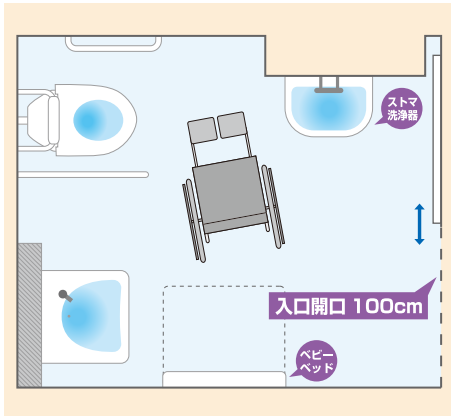

91 アクアリーナ豊橋

〒441-8077 豊橋市神野新田町字メノ割1-3

☎0532-31-4781