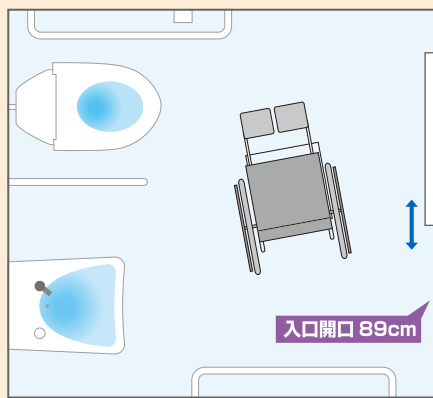

## INFORMATION MAP-8 左ページ

**営業時間** AM 9:00~PM 9:00

**定休日** 月曜日

**場 所** 入口に入って右の奥  
館内には計2ヶ所と正出入口前の屋外、  
裏手の芝生広場脇にもあり

**MEMO** ★2階に喫茶食事「サンライズ」あり★

丸形便器

O型便座

**MEMO**

- ★高さ45cm
- ★洗浄・壁ボタン  
足踏みボタン
- ★背もたれ、タンクなし

L字手すり

**MEMO**

- ★高さ84cm
- ★便器中心から  
手すりまでの距離33cm
- ★独立手すり:固定式

**手洗い**  
水洗金具:レバー

**警報ボタン**  
便器よこにあり

**トイレ紙ペーパー**  
常にあり

**ごみ箱**  
中サイズあり