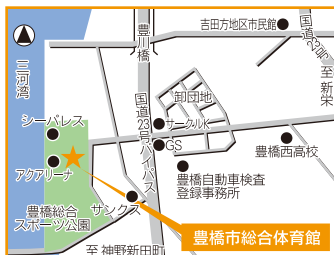

## INFORMATION MAP-8 左ページ

**営業時間** AM 9:00~PM 9:00

**定休日** 月曜日

**場 所** 入口に入って右の奥  
館内には計2ヶ所と正出入口前の屋外、  
裏手の芝生広場脇にもあり

**MEMO** ★2階に喫茶食事「サンライズ」あり★

丸形便器

O型便座

**MEMO**