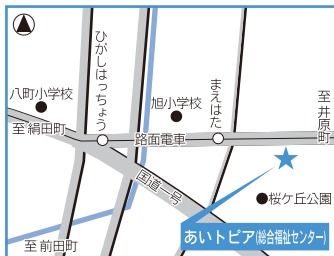

INFORMATION MAP:10 右ページ

営業時間 AM9:00～PM9:00

定休日 月曜日

場所 正面玄関から入り左手へ進んだ奥
※地下1階から3階までの各フロアにあり

MEMO ★1階に軽食「路面電車」があり★

丸形便器

ウイシュレット付

MEMO

- ★高さ46cm
- ★洗浄:センサー
- ★背もたれあり

L字手すり

MEMO

- ★高さ72cm
- ★便器中心から
手すりまでの距離36cm
- ★独立手すり:可動式はね上げタイプ

便器サイドの手洗い
水洗金具:ボタン

手洗い
水洗金具:センサー
石けんあり

警報ボタン
便器よこにあり

トイレットペーパー
常にあり
片手でカットできるホルダー