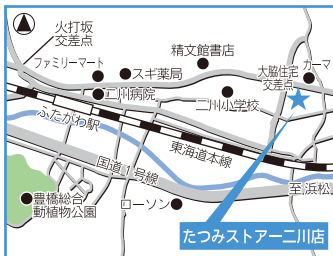

75 たつみストア二川店

〒441-3161 豊橋市大脇町字大脇36-2

☎0532-41-6215

INFORMATION MAP:20 右ページ

営業時間 AM 10:00~PM9:00

定休日 無休

場所 店内左手前の奥

丸形便器

暖房便座

MEMO

- ★高さ42cm
- ★洗浄タンク横のバー
- ★貯水タンクあり

L字手すり

MEMO

- ★高さ67cm
- ★便器中心から手すりまでの距離31cm
- ★独立手すり:可動式はね上げタイプ

手洗い

水洗金具:センサー
石けんあり

ドアの開閉は軽い

カギはレバー式

カギの取付け位置は(車いす乗車状態で)普通

鏡

全身鏡あり