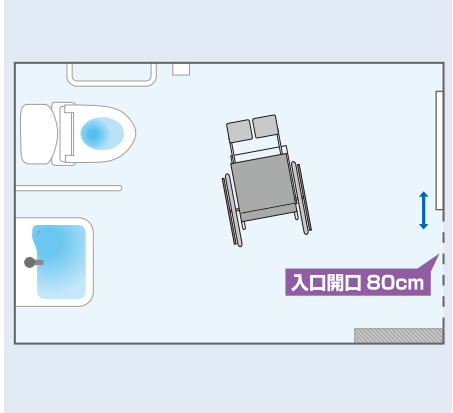

丸形便器

暖房便座

MEMO

- ★高さ42cm
- ★洗浄タンク横のバー
- ★貯水タンクあり

L字手すり

MEMO

- ★高さ67cm
- ★便器中心から手すりまでの距離31cm
- ★独立手すり:可動式はね上げタイプ

手洗い

水洗金具:センサー
石けんあり

警報ボタン

便器よこにあり

トイレトペーパー

常にあり

ごみ箱

中サイズあり

出入り口のドア

引き戸

ドアの開閉は軽い

カギはレバー式

カギの取付け位置は(車いす乗車状態で)普通

鏡

全身鏡あり