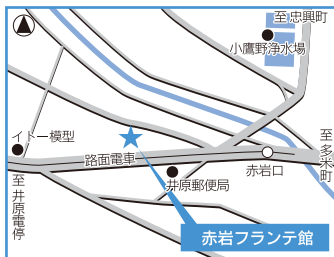

INFORMATION

MAP-11 右ページ