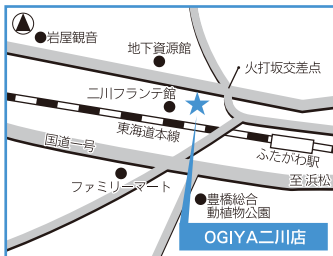

INFORMATION MAP:19 右ページ

営業時間 AM 9:00~PM 11:00

定休日 無休

場所 ホールに隣接する休憩エリア(道路側)の1画にあり。
※休憩エリア内にうどん屋がある

丸形便器

ウシシュレット付

MEMO

- ★高さ45cm
- ★洗浄:センサー
- ★背もたれ、タンクなし

L字手すり

MEMO

- ★高さ73cm
- ★便器中心から手すりまでの距離33cm
- ★独立手すり:可動式はね上げタイプ

入口開口 85cm

手洗い

水洗金具:センサー

トイレトペーパー
常にあり

ごみ箱

小サイズあり

出入り口のドア

引き戸

ドアの開閉は軽い

カギはレバー式

カギの取付け位置は(車いす乗車状態で)普通