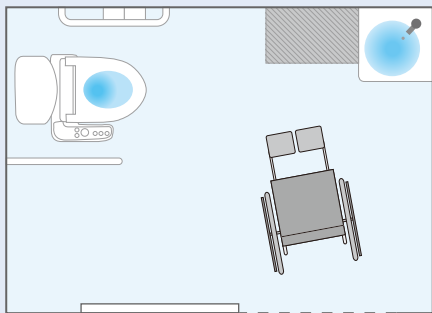

INFORMATION MAP:19 右ページ

営業時間 AM 9:00~PM 11:00

定休日 無休

場所 ホールに隣接する休憩エリア(道路側)の1画にあり。
※休憩エリア内にうどん屋がある

丸形便器

ウシシュレット付

MEMO

- ★高さ45cm
- ★洗浄:センサー
- ★背もたれ、タンクなし

L字手すり

MEMO

- ★高さ73cm
- ★便器中心から手すりまでの距離33cm
- ★独立手すり:可動式はね上げタイプ

入口開口 85cm

手洗い

水洗金具:センサー

トイレトペーパー
常にあり

ごみ箱

小サイズあり

出入り口のドア

引き戸

ドアの開閉は軽い

カギはレバー式

カギの取付け位置は(車いす乗車状態で)普通