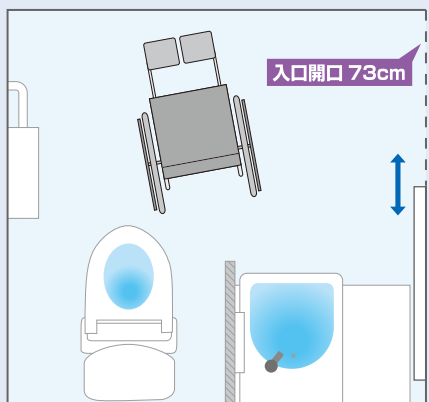

場所 店内左の奥

丸形便器

暖房便座

MEMO

- ★高さ42cm
- ★洗浄・タンク様のパー
- ★貯水タンクあり

L字手すり

MEMO

- ★高さ73cm
- ★便器中心から
手すりまでの距離31cm

入口開口 73cm

手洗い

水洗金具:センサー
石けんあり
ペーパータオル

トイレトーパー

常にあり
片手でカットできるホルダー

ごみ箱

小サイズ

出入り口のドア