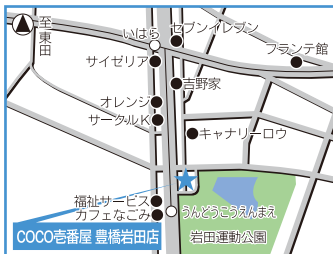

INFORMATION

MAP:11 左ページ

営業時間 AM 11:00~AM 0:00

定休日 無休

場所 店内左の奥