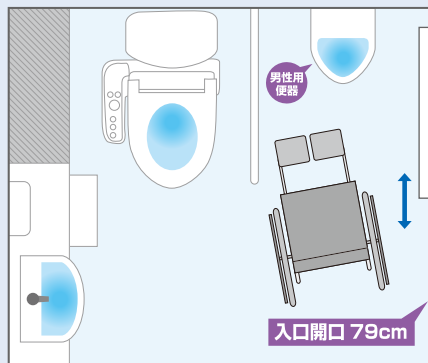

ウシユレット付

MEMO

- ★高さ41cm
- ★洗浄タンク横のレバー
- ★貯水タンクあり

たて手すり

MEMO

- ★便器中心から手すりまでの距離26cm
- ★独立手すり:固定式

入口開口 79cm

手洗い

水洗金具:レバー
石けんあり
ペーパータオル

トイレットペーパー

常にあり
片手でカットできるホルダー

ごみ箱

小サイズ、中サイズあり

出入り口のドア

引き戸
ドアの開閉はやや重い
カギは上下スライドロック
カギの取付け位置は(車いす乗車状態で)普通

鏡