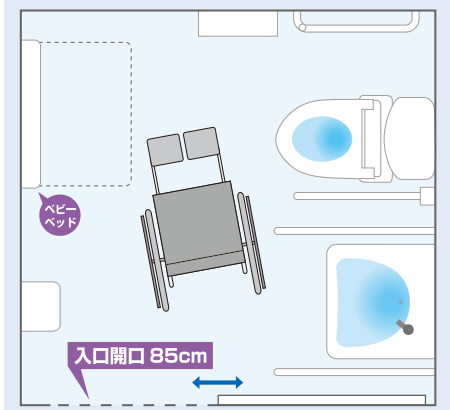

丸形便器

O型便座

MEMO

- ★高さ45cm
- ★洗浄タンク前方のレバー
- ★貯水タンクあり

L字手すり

MEMO

- ★高さ56cm
- ★便器中心から手すりまでの距離54cm
- ★独立手すり:可動式はね上げタイプ

手洗い

水洗金具:レバー
石けんあり
エアータオル

トイレトペーパー

常にあり
片手でカットできるホルダー

ごみ箱

小サイズと大サイズあり

出入り口のドア

引き戸
ドアの開閉は軽い
カギはレバー式
カギの取付け位置は(車いす乗車状態で)普通

ベビーベッド

あり

鏡

あり