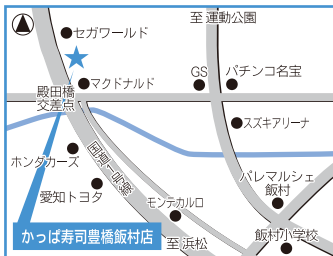

65 かつぱ寿司 飯村店

〒440-0836 豊橋市飯村町7-624

☎0532-66-3830

INFORMATION MAP.15 左ページ

営業時間 AM 11:00~PM 11:00

定休日 無休

場所 入口に入って右の奥

丸形便器

O型便座

MEMO

- ★高さ45cm
- ★洗浄タンク前方のレバー
- ★貯水タンクあり

L字手すり

MEMO

- ★高さ56cm
- ★便器中心から手すりまでの距離54cm
- ★独立手すり:可動式はね上げタイプ

手洗い

水洗金具:レバー
石けんあり
エアータオル